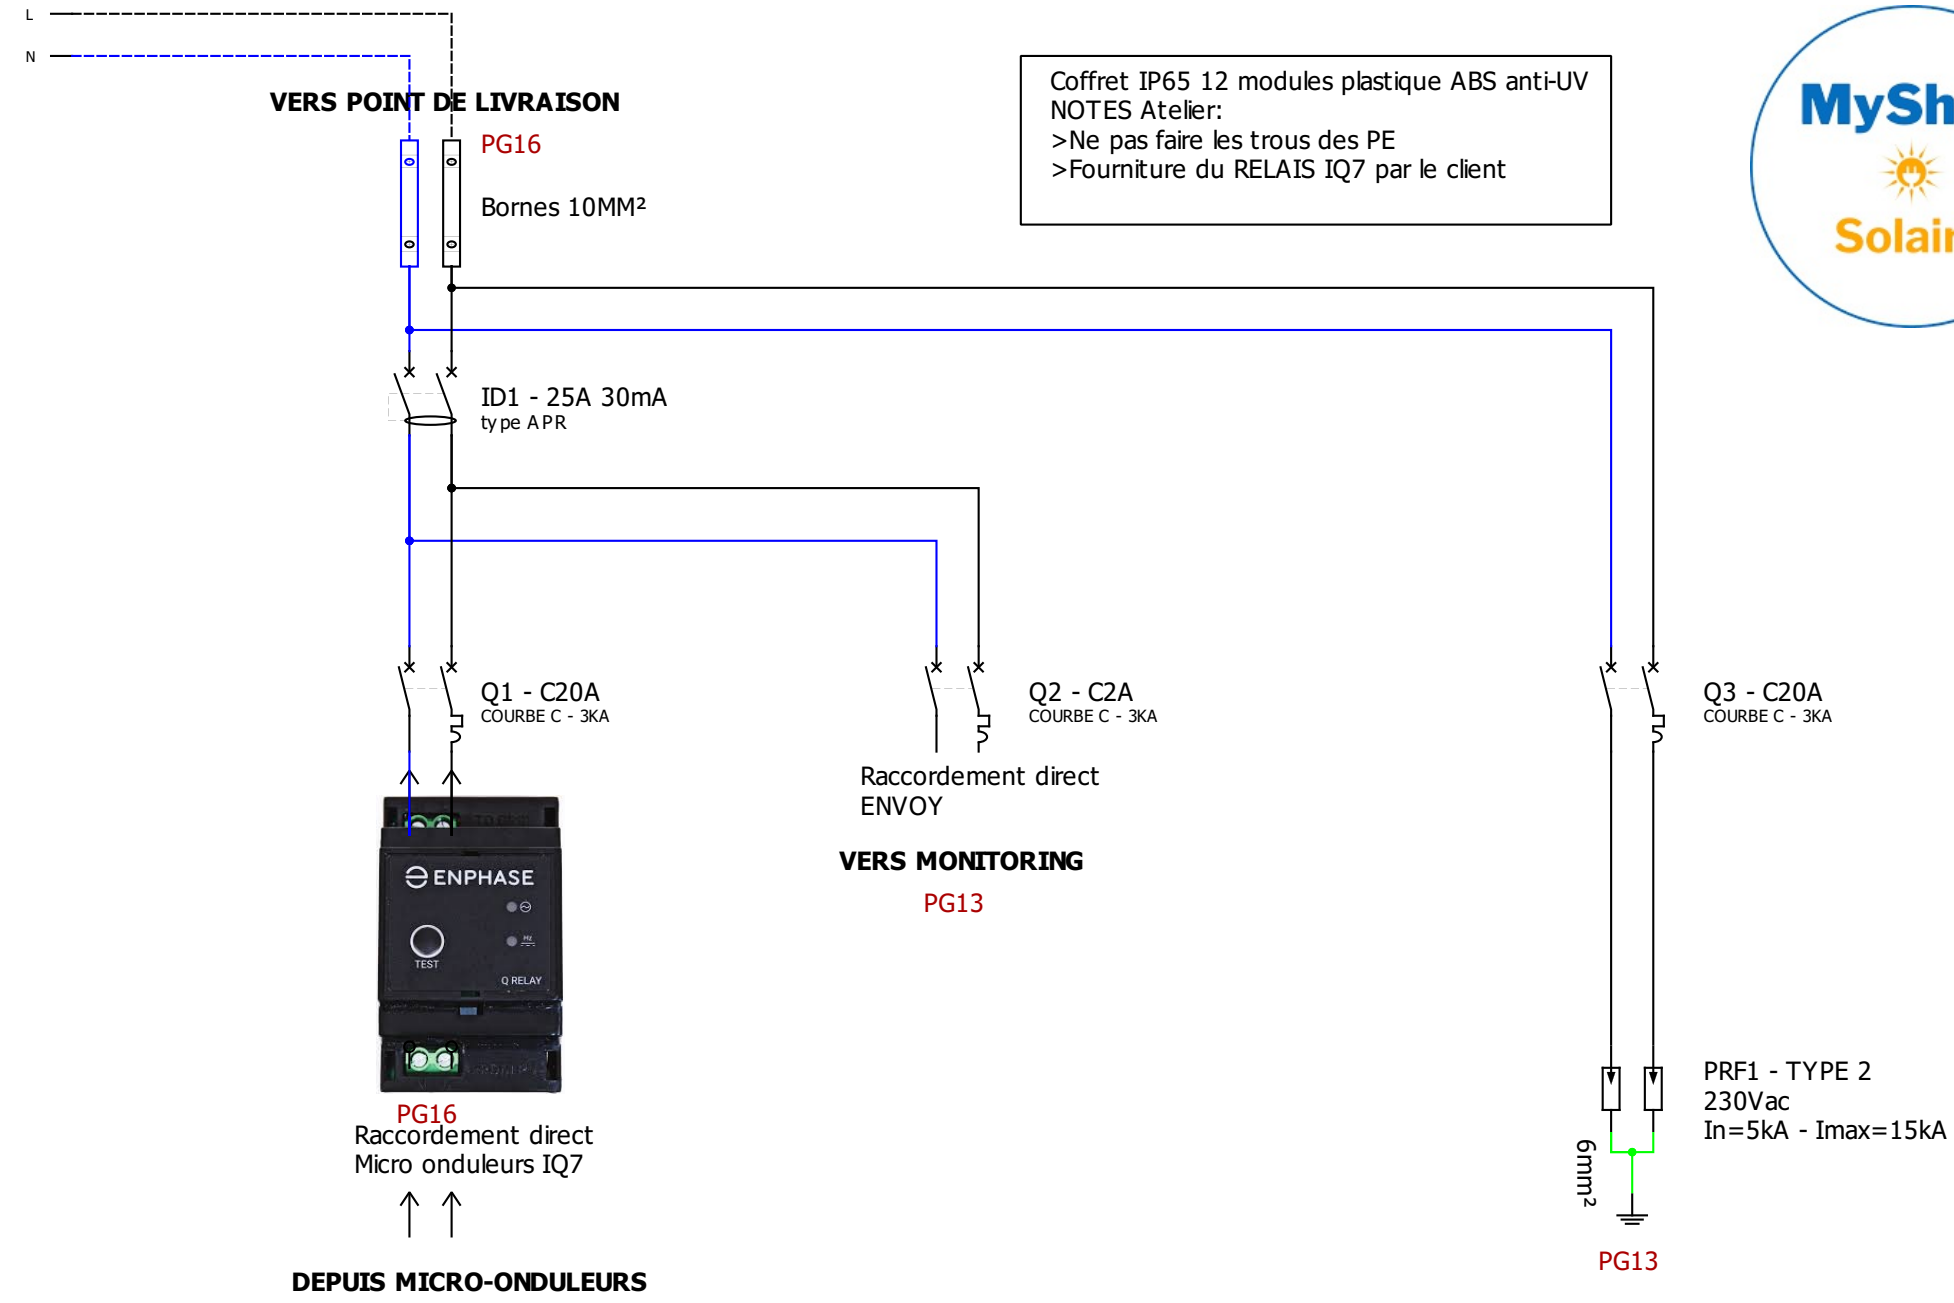

A  
B  
C  
D  
E  
F  
G  
H

Coffret IP65 12 modules plastique ABS anti-UV  
NOTES Atelier:  
>Ne pas faire les trous des PE  
>Fourniture du RELAIS IQ7 par le client