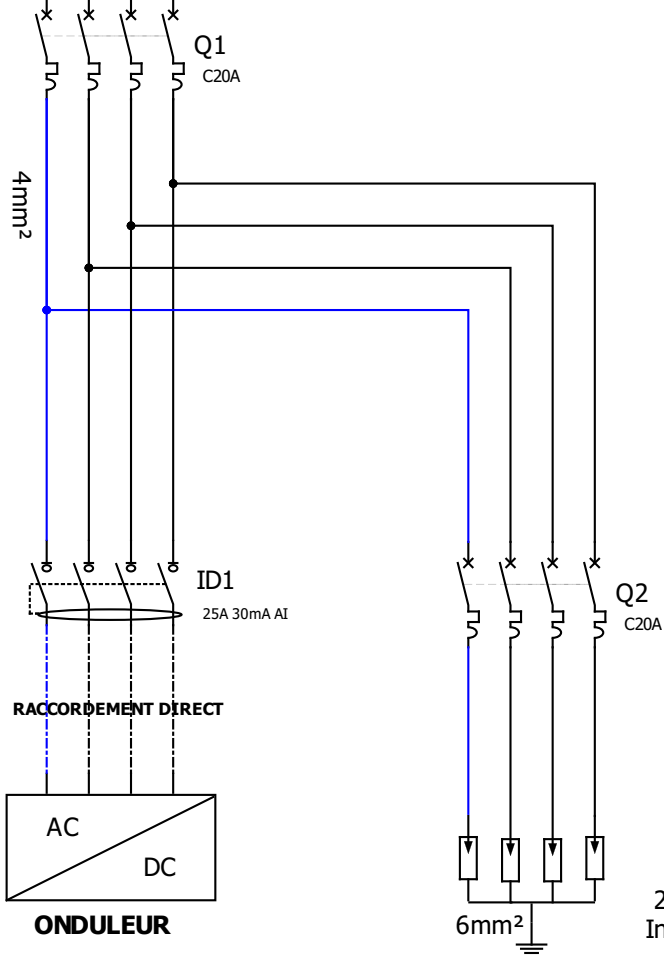

POINT DE LIVRAISON
RACCORDEMENT DIRECT

CALIBRE DISJONCTEUR	SECTION SELON NFC15-100
20A	2,5mm ²
25A	4mm ²
32A	6mm ²
40A	10mm ²
63A	16mm ²
80A	25mm ²
100A	35mm ²
125A	50mm ²
160A	70mm ²
200A	95mm ²
250A	120mm ²
300A	150mm ²