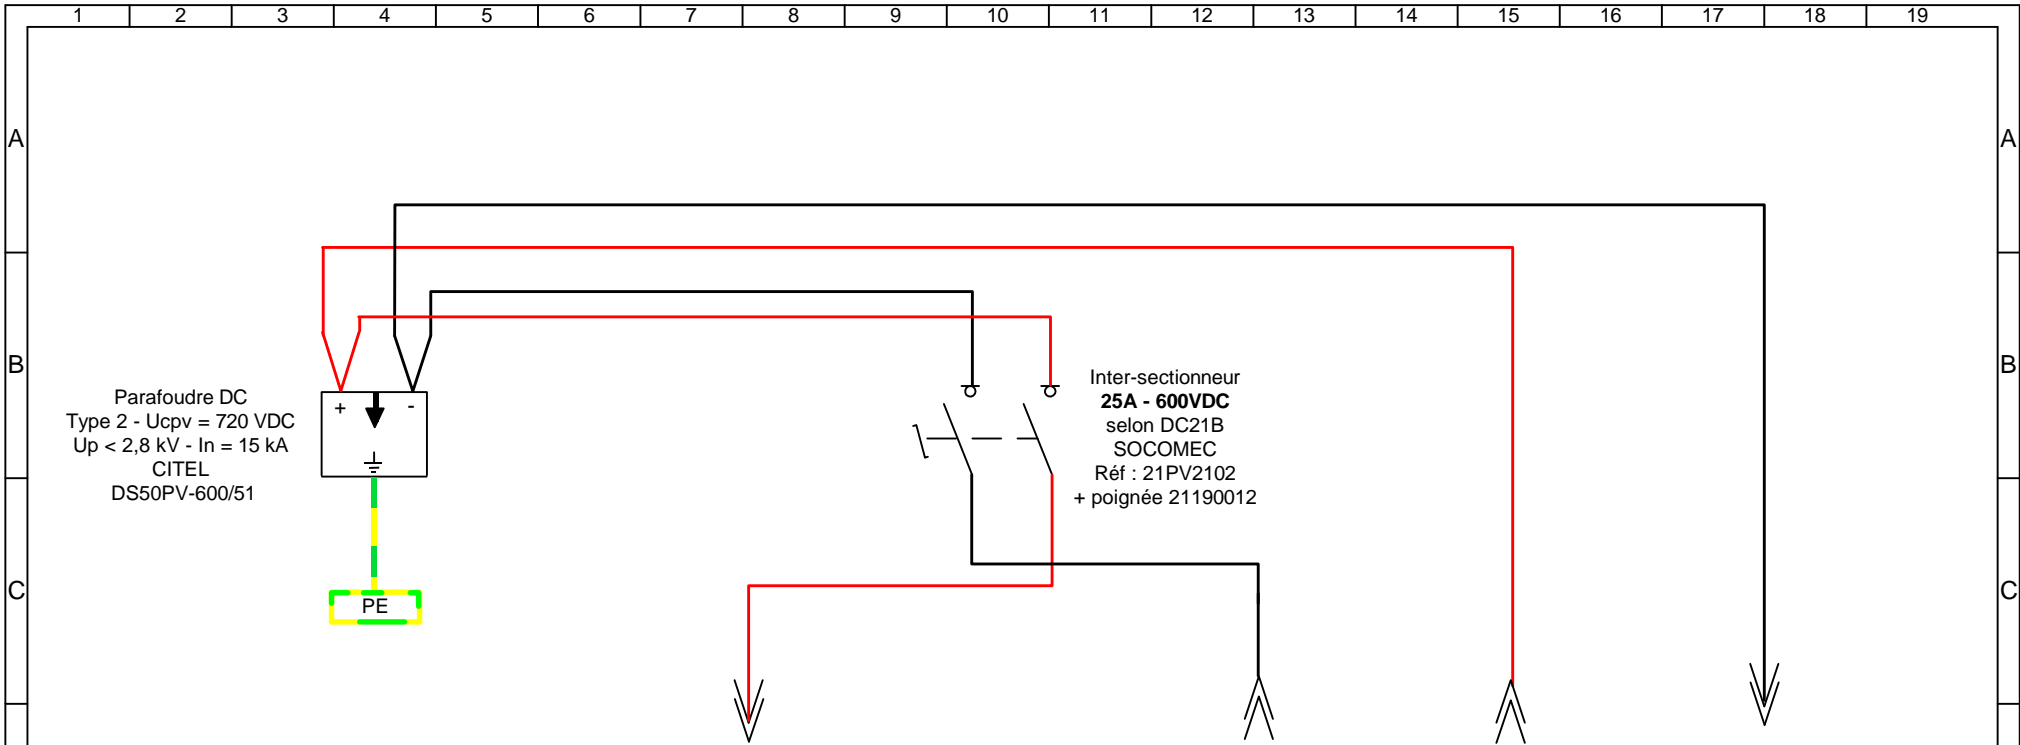

COFFRET AC/DC
16A - 230V
25A - 600V - 1S

IP65 - Classe II
 12 Modules
 IBOCO
 06523

REPÈRE BORNES			N / L										
SECTION BORNES			10mm²										
TYPE CABLE			HO7V-K		HO7V-K			HO7V-K		HO7V-K			
SECTION CABLE			4mm²		4mm²			4mm²		6mm²			
DESIGNATION			COTE RESEAU		PARAFONDRE AC			COUPURE D'URGENCE SORTIE ONDULEUR					

Indice	A
Page	1/2

COFFRET AC/DC

Date : 24/10/19

TITRE :
 AC-16A-230V

PROJET :

Référence de classement client

TYPE RACCORD.					Connecteur MC4				Connecteur MC4		Connecteur MC4		Connecteur MC4
TYPE CABLE		SOLAIRE			SOLAIRE				SOLAIRE		SOLAIRE		SOLAIRE
SECTION CABLE		6mm ²			6mm ²				6mm ²		6mm ²		6mm ²
DESIGNATION		PARAFONDRE DC			STRING +		COUPURE D'URGENCE ENTREE ONDULEUR		STRING -		SORTIE + ONDULEUR		SORTIE - ONDULEUR