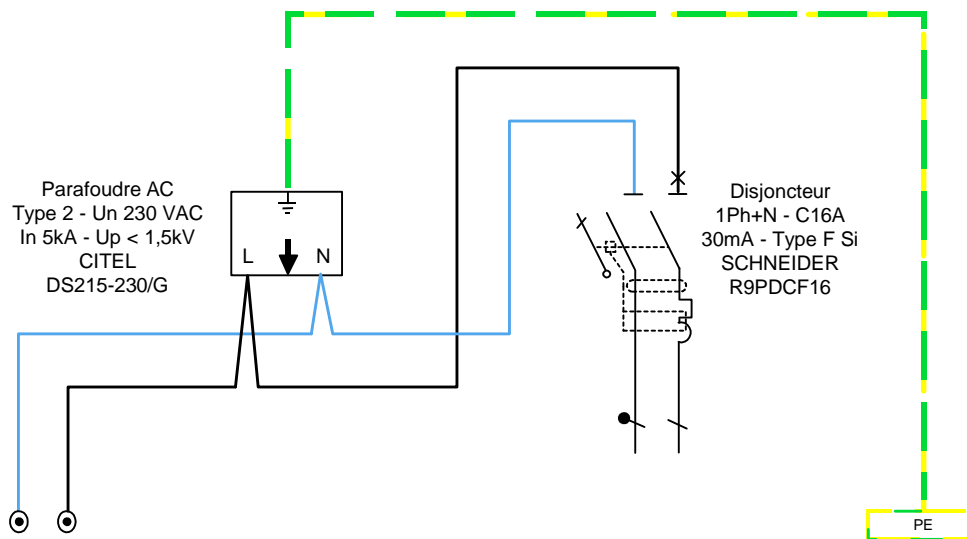

COFFRET AC/DC
16A - 230V
25A - 600V - 1S

IP65 - Classe II
 12 Modules
 IBOCO
 06523

REPÈRE BORNES			N / L										
SECTION BORNES			10mm²										
TYPE CABLE			HO7V-K		HO7V-K			HO7V-K		HO7V-K			
SECTION CABLE			4mm²		4mm²			4mm²		6mm²			
DESIGNATION			COTE RESEAU		PARAFONDRE AC			COUPURE D'URGENCE SORTIE ONDULEUR					

Indice	A
Page	1/2

COFFRET AC/DC

Date : 24/10/19

TITRE :
 AC-16A-230V

PROJET :

Référence de classement client

TYPE RACCORD.					Connecteur MC4				Connecteur MC4		Connecteur MC4		Connecteur MC4
TYPE CABLE		SOLAIRE			SOLAIRE				SOLAIRE		SOLAIRE		SOLAIRE
SECTION CABLE		6mm ²			6mm ²				6mm ²		6mm ²		6mm ²
DESIGNATION		PARAFONDRE DC			STRING +		COUPURE D'URGENCE ENTREE ONDULEUR		STRING -		SORTIE + ONDULEUR		SORTIE - ONDULEUR

Indice	A
Page	2/2

COFFRET AC/DC	Date : 24/10/19	TITRE : DC-25A-600V-1S	PROJET :	Référence de classement client